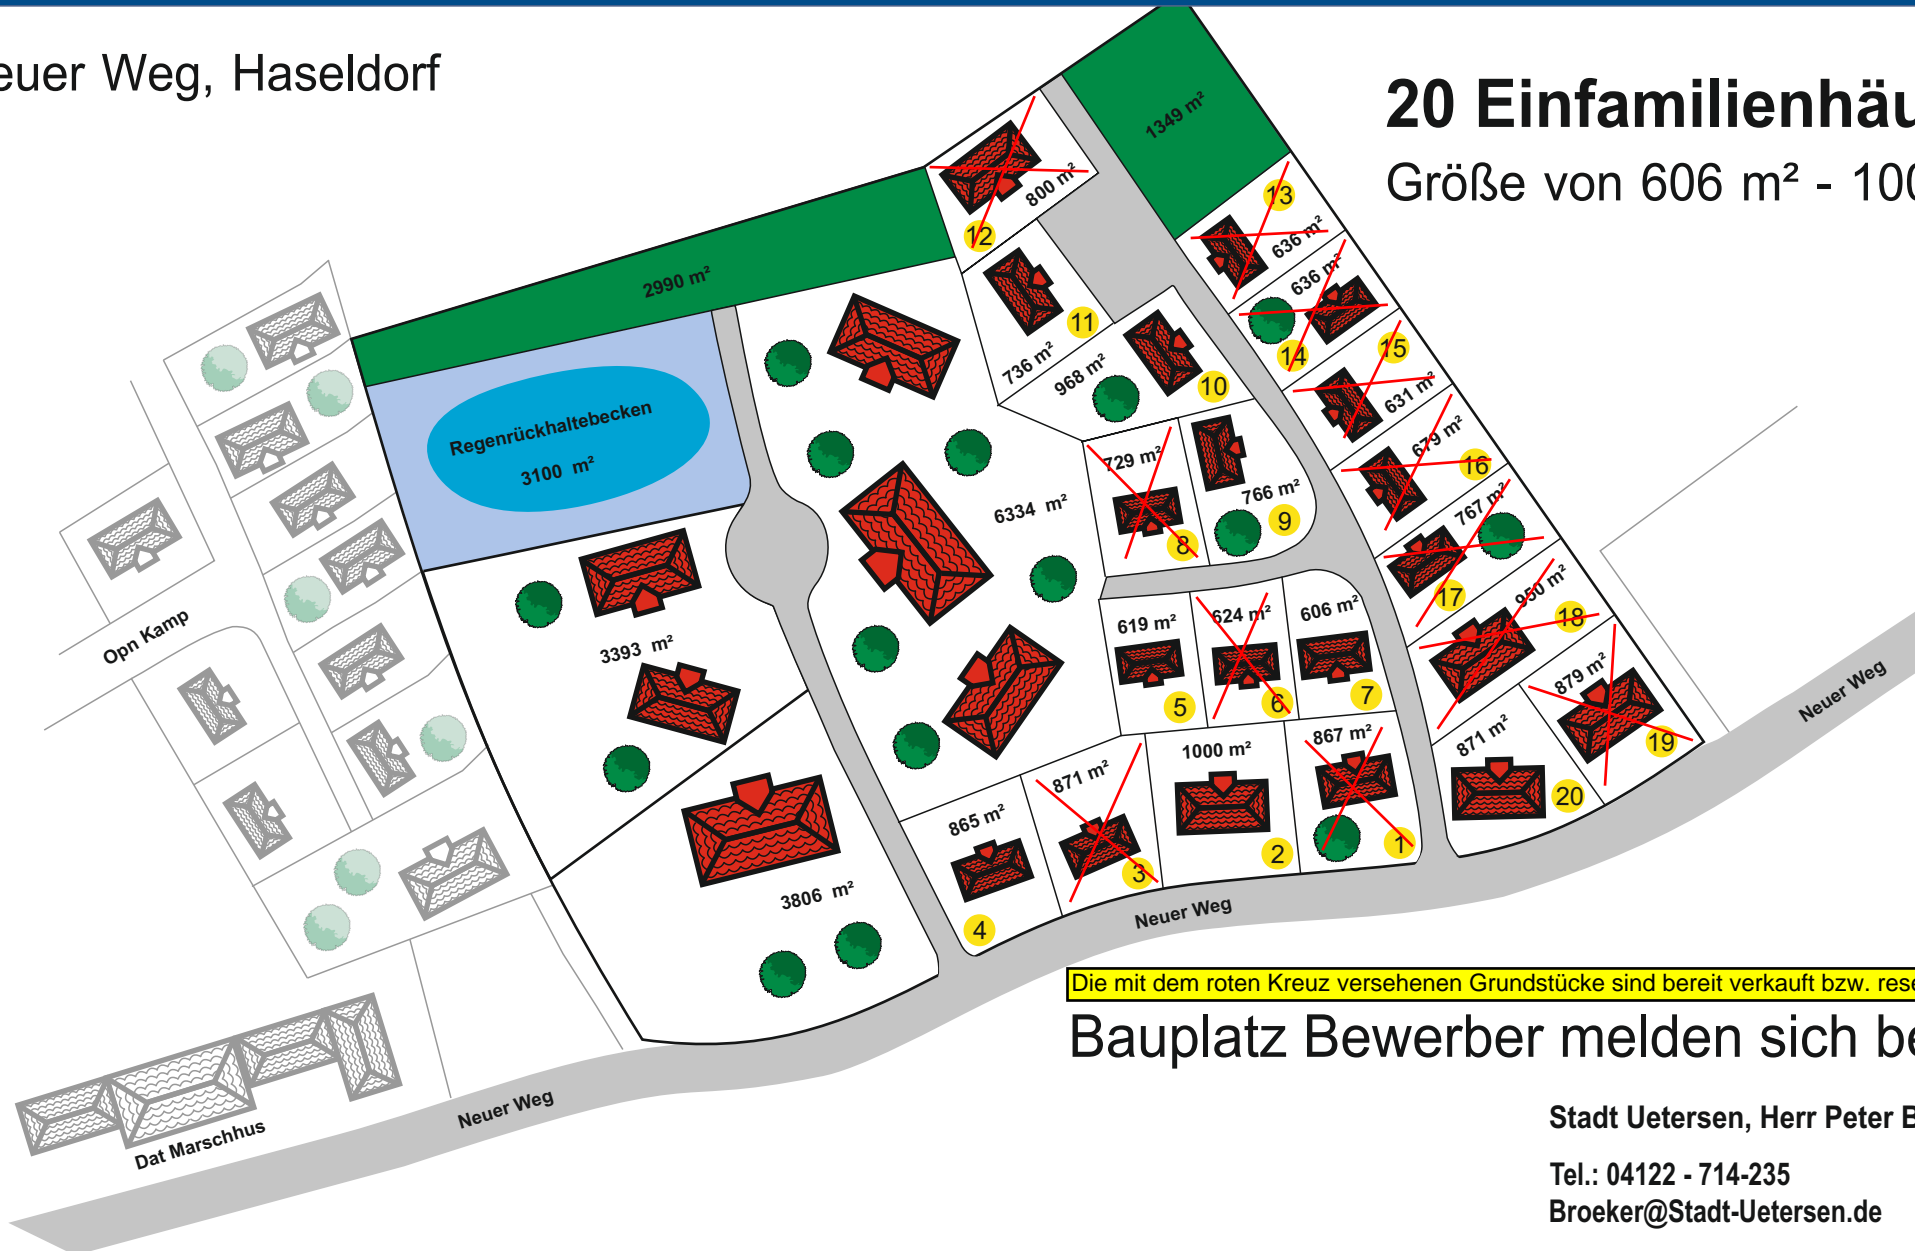

Die Gemeinde Haseldorf bietet Baugrundstücke zum Kauf an im

GENERATIONEN - PARK HASELDORF

Neuer Weg, Haseldorf

20 Einfamilienhäuser
Größe von 606 m² - 1000 m²

Die mit dem roten Kreuz versehenen Grundstücke sind bereit verkauft bzw. reserviert.